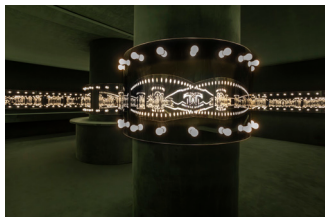

Extrasensory

Chloe Wise

12. Juni 2026 - 6. September 2026

EX_13

DE:
Ausstellungsansicht, *Extrasensory - Chloe Wise*,
Kulturstiftung Basel H. Geiger, 2026
Foto: Kulturstiftung Basel H. Geiger | KBH.G

ENG:
Exhibition view, *Extrasensory – Chloe Wise*,
Kulturstiftung Basel H. Geiger, 2026
Photo: Kulturstiftung Basel H. Geiger | KBH.G