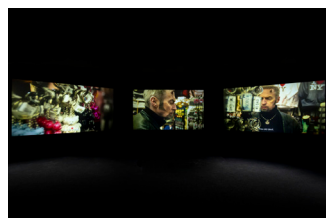

EX_19

DE:
Ausstellungsansicht, *Extrasensory - Chloe Wise*,
Kulturstiftung Basel H. Geiger, 2026
Foto: Kulturstiftung Basel H. Geiger | KBH.G

ENG:
Exhibition view, *Extrasensory – Chloe Wise*,
Kulturstiftung Basel H. Geiger, 2026
Photo: Kulturstiftung Basel H. Geiger | KBH.G