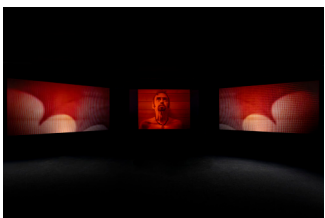

EX_17

DE:
Ausstellungsansicht, *Extrasensory - Chloe Wise*,
Kulturstiftung Basel H. Geiger, 2026
Foto: Kulturstiftung Basel H. Geiger | KBH.G

ENG:
Exhibition view, *Extrasensory – Chloe Wise*,
Kulturstiftung Basel H. Geiger, 2026
Photo: Kulturstiftung Basel H. Geiger | KBH.G