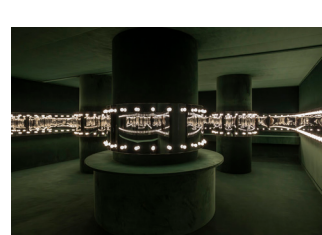

EX_11

DE:
Ausstellungsansicht, *Extrasensory - Chloe Wise*,
Kulturstiftung Basel H. Geiger, 2026
Foto: Kulturstiftung Basel H. Geiger | KBH.G

ENG:
Exhibition view, *Extrasensory – Chloe Wise*,
Kulturstiftung Basel H. Geiger, 2026
Photo: Kulturstiftung Basel H. Geiger | KBH.G