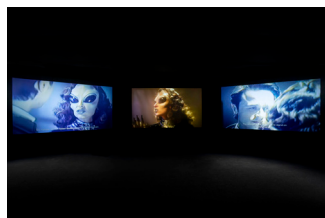

EX_15

DE:
Ausstellungsansicht, *Extrasensory - Chloe Wise*,
Kulturstiftung Basel H. Geiger, 2026
Foto: Kulturstiftung Basel H. Geiger | KBH.G

ENG:
Exhibition view, *Extrasensory – Chloe Wise*,
Kulturstiftung Basel H. Geiger, 2026
Photo: Kulturstiftung Basel H. Geiger | KBH.G

EX_16

DE:
Ausstellungsansicht, *Extrasensory - Chloe Wise*,
Kulturstiftung Basel H. Geiger, 2026
Foto: Kulturstiftung Basel H. Geiger | KBH.G

ENG:
Exhibition view, *Extrasensory – Chloe Wise*,
Kulturstiftung Basel H. Geiger, 2026
Photo: Kulturstiftung Basel H. Geiger | KBH.G

EX_17

DE:
Ausstellungsansicht, *Extrasensory - Chloe Wise*,
Kulturstiftung Basel H. Geiger, 2026
Foto: Kulturstiftung Basel H. Geiger | KBH.G

ENG:
Exhibition view, *Extrasensory – Chloe Wise*,
Kulturstiftung Basel H. Geiger, 2026
Photo: Kulturstiftung Basel H. Geiger | KBH.G