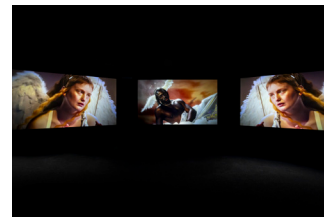

EX_16

DE:
Ausstellungsansicht, *Extrasensory - Chloe Wise*,
Kulturstiftung Basel H. Geiger, 2026
Foto: Kulturstiftung Basel H. Geiger | KBH.G

ENG:
Exhibition view, *Extrasensory – Chloe Wise*,
Kulturstiftung Basel H. Geiger, 2026
Photo: Kulturstiftung Basel H. Geiger | KBH.G