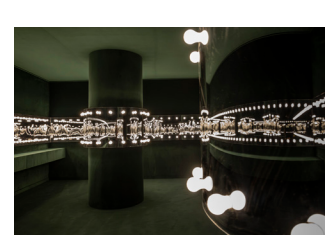

EX_12

DE:
Ausstellungsansicht, *Extrasensory - Chloe Wise*,
Kulturstiftung Basel H. Geiger, 2026
Foto: Kulturstiftung Basel H. Geiger | KBH.G

ENG:
Exhibition view, *Extrasensory – Chloe Wise*,
Kulturstiftung Basel H. Geiger, 2026
Photo: Kulturstiftung Basel H. Geiger | KBH.G