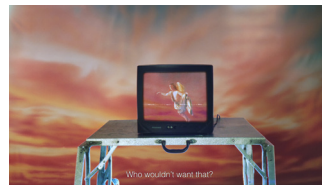

EX_31

DE:
Filmstill aus PsyFi*, *Extrasensory* - Chloe Wise,
Kulturstiftung Basel H. Geiger, 2026

ENG:
Film still from PsyFi*, *Extrasensory* – Chloe
Wise, Kulturstiftung Basel H. Geiger, 2026