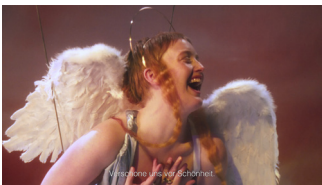

EX_29

DE:
Filmstill aus PsyFi*, *Extrasensory* - Chloe Wise,
Kulturstiftung Basel H. Geiger, 2026

ENG:
Film still from PsyFi*, *Extrasensory* – Chloe
Wise, Kulturstiftung Basel H. Geiger, 2026