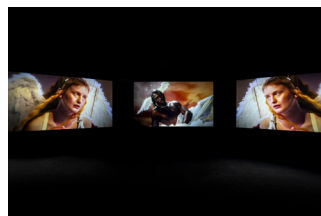

EX_19

DE:
Ausstellungsansicht, *Extrasensory - Chloe Wise*,
Kulturstiftung Basel H. Geiger, 2026
Foto: Kulturstiftung Basel H. Geiger | KBH.G

ENG:
Exhibition view, *Extrasensory – Chloe Wise*,
Kulturstiftung Basel H. Geiger, 2026
Photo: Kulturstiftung Basel H. Geiger | KBH.G