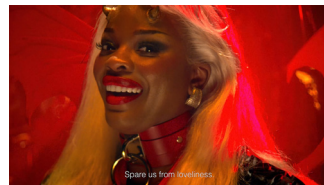

EX_30

DE:
Filmstill aus PsyFi*, *Extrasensory* - Chloe Wise,
Kulturstiftung Basel H. Geiger, 2026

ENG:
Film still from PsyFi*, *Extrasensory* – Chloe
Wise, Kulturstiftung Basel H. Geiger, 2026