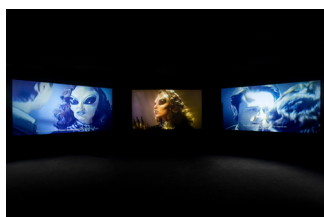

EX_18

DE:
Ausstellungsansicht, *Extrasensory - Chloe Wise*,
Kulturstiftung Basel H. Geiger, 2026
Foto: Kulturstiftung Basel H. Geiger | KBH.G

ENG:
Exhibition view, *Extrasensory – Chloe Wise*,
Kulturstiftung Basel H. Geiger, 2026
Photo: Kulturstiftung Basel H. Geiger | KBH.G

EX_19

DE:
Ausstellungsansicht, *Extrasensory - Chloe Wise*,
Kulturstiftung Basel H. Geiger, 2026
Foto: Kulturstiftung Basel H. Geiger | KBH.G

ENG:
Exhibition view, *Extrasensory – Chloe Wise*,
Kulturstiftung Basel H. Geiger, 2026
Photo: Kulturstiftung Basel H. Geiger | KBH.G

EX_20

DE:
Ausstellungsansicht, *Extrasensory - Chloe Wise*,
Kulturstiftung Basel H. Geiger, 2026
Foto: Kulturstiftung Basel H. Geiger | KBH.G

ENG:
Exhibition view, *Extrasensory – Chloe Wise*,
Kulturstiftung Basel H. Geiger, 2026
Photo: Kulturstiftung Basel H. Geiger | KBH.G