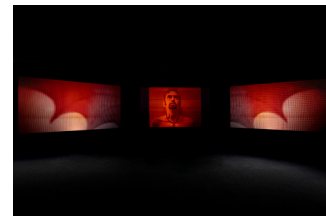

EX_20

DE:
Ausstellungsansicht, *Extrasensory - Chloe Wise*,
Kulturstiftung Basel H. Geiger, 2026
Foto: Kulturstiftung Basel H. Geiger | KBH.G

ENG:
Exhibition view, *Extrasensory – Chloe Wise*,
Kulturstiftung Basel H. Geiger, 2026
Photo: Kulturstiftung Basel H. Geiger | KBH.G