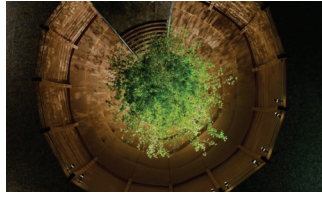

TC_ARENA_02

DE:
Arena für einen Baum
begehbare Kunstintervention von
Klaus Littmann
Münsterplatz Basel, 2021
präsentiert von KBH.G
Video: AVIATIC films

ENG:
Arena for a Tree
walk-in art intervention by Klaus Littmann
Münsterplatz Basel, 2021
Presented by: KBH.G
Video: AVIATIC films