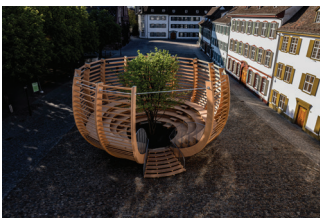

ENG:  
Arena for a Tree  
walk-in art intervention by Klaus Littmann  
Münsterplatz Basel, 2021  
Presented by: KBH.G  
Photo: Gerhard Maurer

TC\_ARENA\_08

DE:  
Arena für einen Baum  
begehbare Kunstintervention von  
Klaus Littmann  
Münsterplatz Basel, 2021  
präsentiert von KBH.G  
Foto: Gerhard Maurer

ENG:  
Arena for a Tree  
walk-in art intervention by Klaus Littmann  
Münsterplatz Basel, 2021  
Presented by: KBH.G  
Photo: Gerhard Maurer

TC\_ARENA\_09

DE:  
Arena für einen Baum  
begehbare Kunstintervention von  
Klaus Littmann  
Münsterplatz Basel, 2021  
präsentiert von KBH.G  
Foto: Kulturstiftung Basel H. Geiger