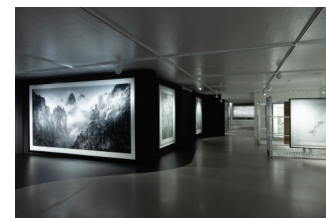

KJ_8

DE:
Ausstellungsansicht, *HOWEVER WE SAW THE SAME STAR* - Kim Jungman,
Kulturstiftung Basel H. Geiger, 2023
Foto: Kulturstiftung Basel H. Geiger | KBH.G

ENG:
Exhibition view, *HOWEVER WE SAW THE SAME STAR* - Kim Jungman,
Kulturstiftung Basel H. Geiger, 2023
Photo: Kulturstiftung Basel H. Geiger | KBH.G