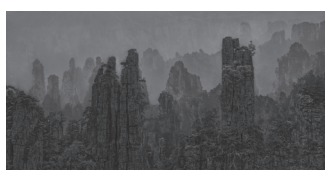

KJ_9

DE:
Kim Jungman, *Pillars of East*, 2013,
449 × 242 cm
© studio velvetunderground

ENG:
Kim Jungman, *Pillars of East*, 2013,
449 × 242 cm
© studio velvetunderground